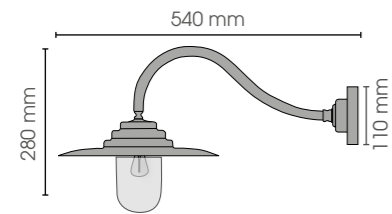

CONTEMPORARY HOME COLLECTION

**Monopoli
Straight**

MONS

IP

44

230V/75W
E27

**Monopoli
90°**

MON90