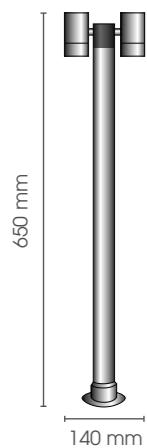

**Livorno Small
35 cm Duo**

LI SM 35/2 /LEDPR4W/230V

IP

55

230V/2 X 4W/2700K
Ledprint included

**Livorno Small
65 cm Duo**

LI SM 65/2 /LEDPR4W/230V

IP