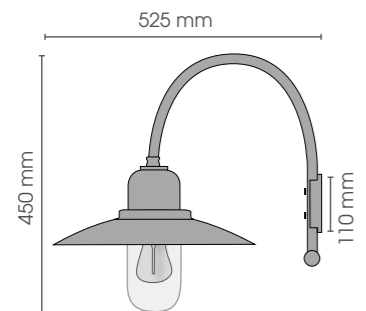

**Venezia
180°**

VEN180

IP

44

230V/75W
E27