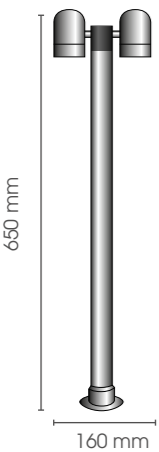

Firenze XL 35 cm Duo		
FI 35/2	55	12V/2 x 35W GU 5,3 Optional: transformer 12V
	55	 230V/2 x 35W GU 10

Firenze XL 65 cm Duo		
FI 65/2	55	12V/2 x 35W GU 5,3 Optional: transformer 12V
	55	 230V/2 x 35W GU 10

Optional: Groundspike