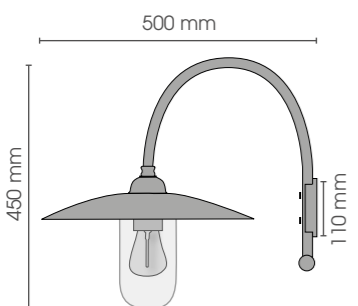

SALDL45

44

230V/75W
E27

Salerno White Deluxe 45°

SALWHBADL45

44

230V/75W
E27

Salerno Deluxe 180°