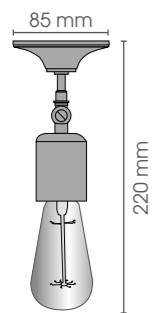

ARTCEADFL/E27

IP

20

230V/60W
E27