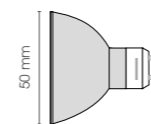

GU10 / 230V
MR16
Ø 50 mm