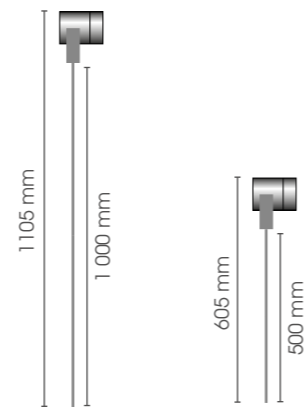

Livorno XL 35 cm Duo
IP 55
LI XL 35/2
12V/2 x 35W GU 5,3
Optional: transformer 12V
230V/2 x 35W GU 10

Livorno XL 65 cm Duo
IP 55
LI XL 65/2
12V/2 x 35W GU 5,3
Optional: transformer 12V
230V/2 x 35W GU 10
Optional: Groundspike