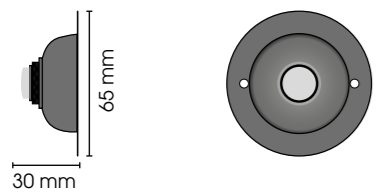

Door Bell Small

DBSM 12V