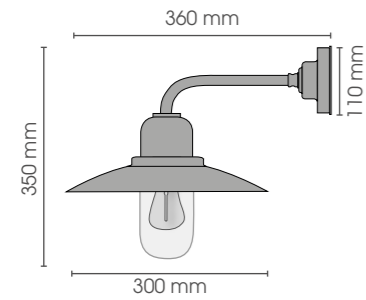

VENEZIA

CONTEMPORARY HOME COLLECTION

**Venezia
Straight**

VENS

IP

44

230V/75W
E27

**Venezia
90°**