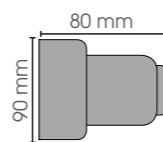

20

12V/4 x 50W
B15D

IDSQX4 GU10

20

230V/4 x 50W
GU10

BA

GRAMMO

PUNTO