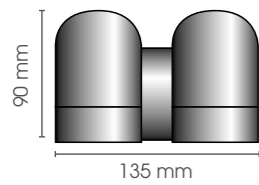

Firenze Wall XL Duo

55

12V/2 x 35W
GU 5,3
Optional: transformer 12V

FIW XL 2

55

230V/2 x 35W
GU 10