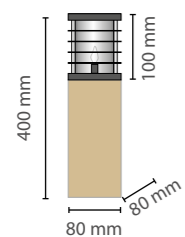

ISTE40/E14

55

230V/40W
E14

Iseo Teak 70 cm

IP

ISTE70/E14

55

230V/40W
E14