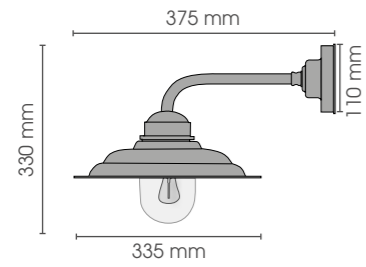

ISCHIA

CONTEMPORARY HOME COLLECTION

**Ischia
Straight**

ISCS

IP

44

230V/75W
E27

**Ischia
90°**