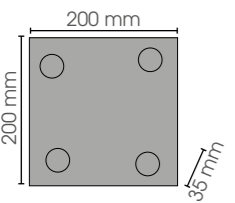

20

12V/4 x 50W
B15D

IDSQX4 GU10

20

230V/4 x 50W
GU10

BA

GRAMMO

PUNTO