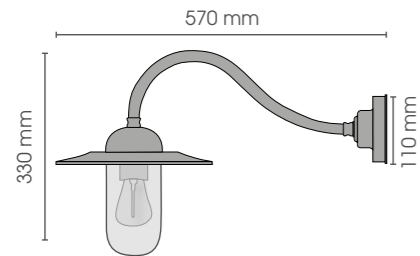

230V/75W
E27

**Riva
90°**

RIV90

IP

44

230V/75W
E27

**Riva
45°**

RIV45