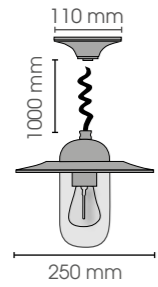

RIVA

CONTEMPORARY HOME COLLECTION

Riva on Wire

IP

RIVOW

20

230V/75W
E27

ISCHIA