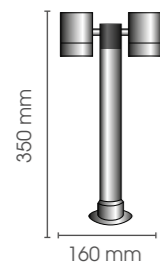

55

230V/2 x 35W
GU 10

BA

OUTDOOR LIGHTING COLLECTION

LIVORNO XL

TECHNICAL LANDSCAPE COLLECTION

Livorno XL 35 cm Enkel
IP 55
LI XL 35/1
12V/35W GU 5,3
Optional: transformer 12V
230V/35W GU 10

Livorno XL 65 cm Enkel
IP 55
LI XL 65/1
12V/35W GU 5,3
Optional: transformer 12V
230V/35W GU 10