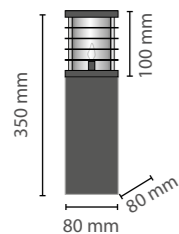

IP

55

230V/40W
E14

Iseo Brass 60 cm

ISBR60/E14

IP

55

230V/40W
E14