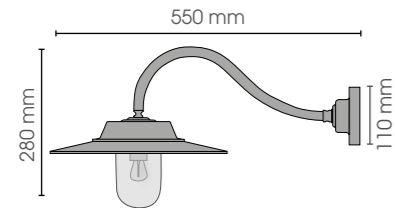

ANCS

IP

44

230V/75W
E27

**Ancona
90°**

ANC90

IP

44