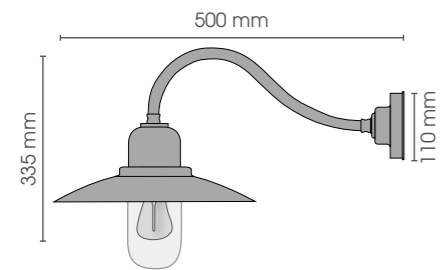

VENEZIA

CONTEMPORARY HOME COLLECTION

**Venezia
Straight**

VENS

IP

44

230V/75W
E27

**Venezia
90°**