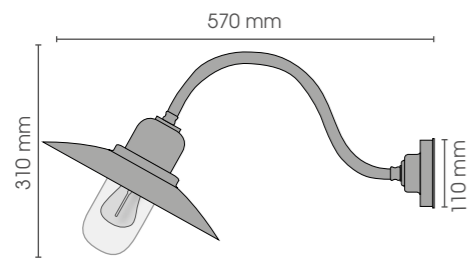

VEN90

IP

44

230V/75W
E27

**Venezia
45°**

VEN45

IP

44