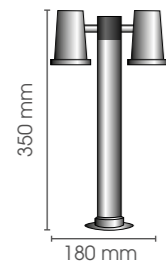

San Remo XL 35 duo

SR XL 35/2

IP

55

Optional: transformer 12V

55

12V/2 x 35W

GU 5,3

230V/2 x 35W

GU 10