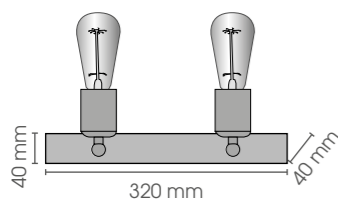

Arte Adjustable Flat x 2

ARTADFLX2/E27

IP

20

230V/2x60W
E27