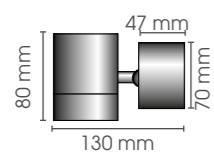

LIW XL

IP

55

230V/35W
GU 10

**Livorno Wall XL
Adjustable short**

LIW XL ADS

IP

55