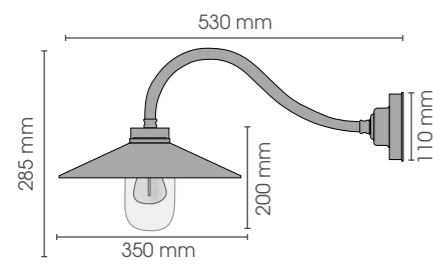

LAGO

CONTEMPORARY HOME COLLECTION

**Lago
Straight**

IP

230V/75W
E27

LAGS

44

**Lago
90°**