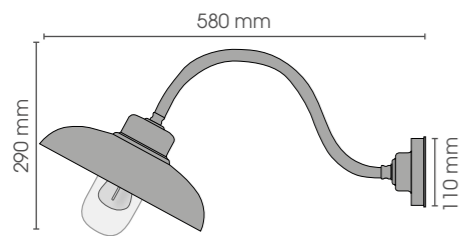

**Capri
45°**

CA45

IP

44

230V/75W
E27