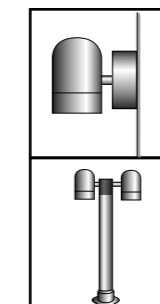

RIMINI

FIRENZE XL

pag 27-30

BA