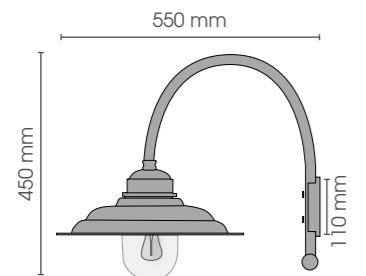

**Ischia
180°**

ISC180

IP

44

230V/75W
E27