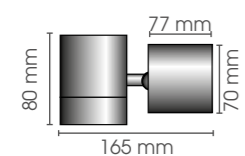

**Livorno Wall XL
Adjustable long**

LIW XL ADL

IP

55

12V/35W
GU 5,3
Optional: transformer 12V