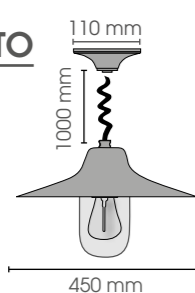

230V/75W
E27

PALERMO

Palermo on Wire

IP

PALOW

20

230V/75W
E27

SORENTO