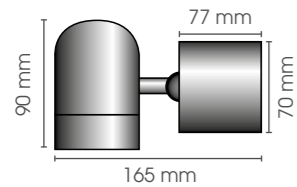

FIW XL

Firenze Wall XL Adjustable short

55

230V/35W
GU 10

FIW XL ADS

Firenze Wall XL Adjustable long

55

12V/35W
GU 5,3
Optional: transformer 12V