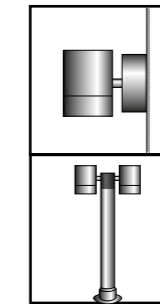

FIRENZE XL

LIVORNO XL

pag 21-26

BA