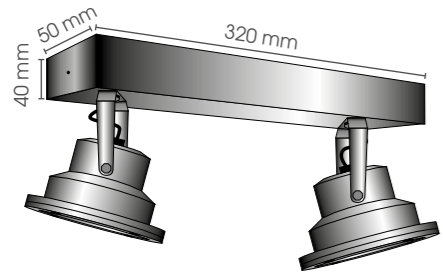

RONW
incl. transformer 12V

IP

55

12V/50W
G 53/AR111

RONDO CEILING

Rondo Ceiling x 2

RON CE x 2
incl. transformer 12V

IP