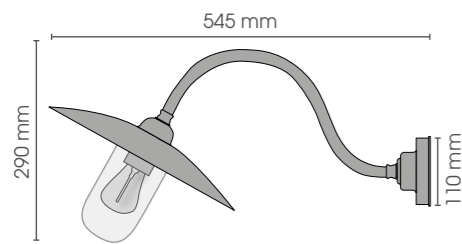

44

230V/75W
E27

Salerno White Deluxe 90°

SALWHBADL90

44

230V/75W
E27

Salerno Deluxe 45°

IP