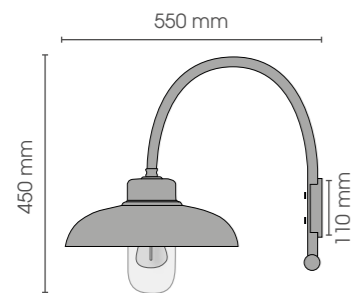

**Capri
180°**

CA180

IP

44

230V/75W
E27