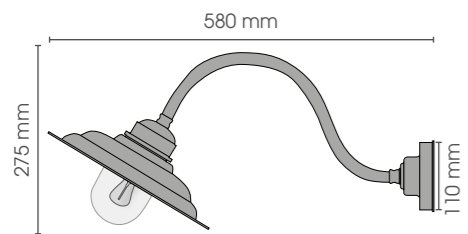

ISC90

IP

44

230V/75W
E27

**Ischia
45°**

ISC45

IP

44