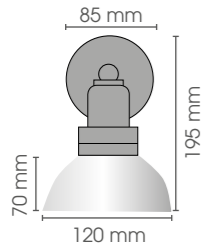

INDOOR RUSTIC COLLECTION

MILANO

**Milano
Adjustable Flat**

MILADJFL

IP

20

230V/60W
E27

 Onze uitvoeringen van toestellen of onderdelen kunnen gewijzigd worden zonder voorafgaande schriftelijke aankondigingen.