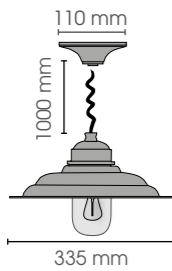

Ischia on Wire

IP

ISCOW

20

230V/75W
E27

CAPRI

Capri on Wire

IP