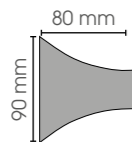

20

12V/4 x 50W
B15D

IDSQX4 GU10

20

230V/4 x 50W
GU10

BA

GRAMMO

PUNTO