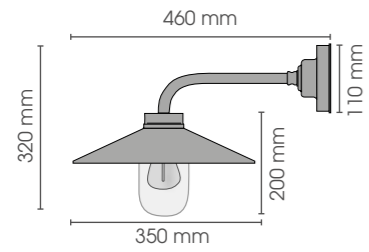

LAGO

CONTEMPORARY HOME COLLECTION

**Lago
Straight**

IP

230V/75W
E27

LAGS

44

**Lago
90°**