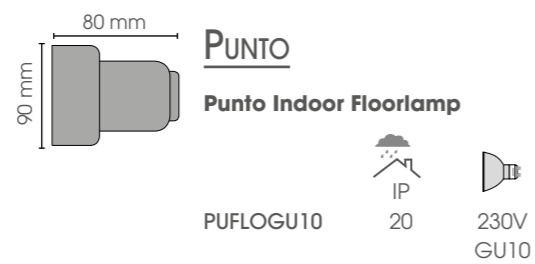

BA

INDOOR RUSTIC COLLECTION

INDOOR FLOORLAMPS

CONTEMPORARY HOME COLLECTION