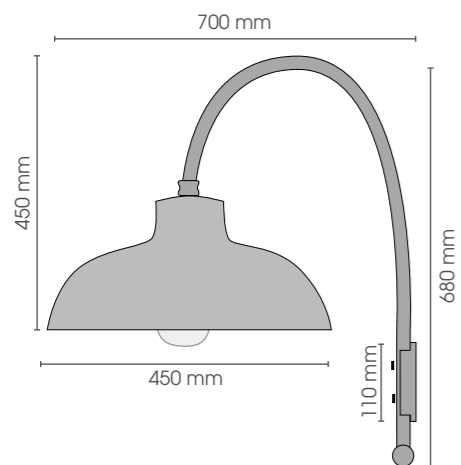

**Palermo
180**

PAL180

IP

44

230V/75W
E27