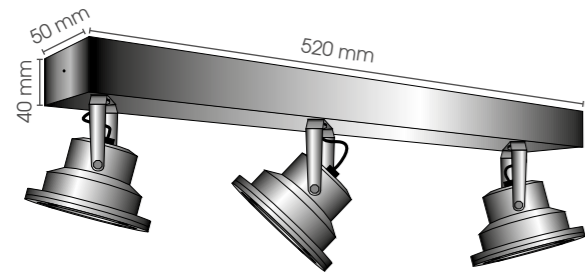

Rondo Ceiling x 3

RON CE x 3
incl. transformer 12V

IP

55

12V/3 x 50W
G 53/AR111