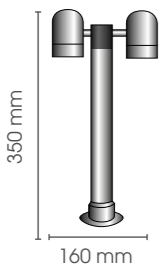

OUTDOOR LIGHTING COLLECTION

FIRENZE XL

TECHNICAL LANDSCAPE COLLECTION

Firenze XL 35 cm Enkel		
FI 35/1	55	12V/35W GU 5,3 Optional: transformer 12V
	55	 230V/35W GU 10

Firenze XL 65 cm Enkel		
FI 65/1	55	12V/35W GU 5,3 Optional: transformer 12V
	55	 230V/35W GU 10