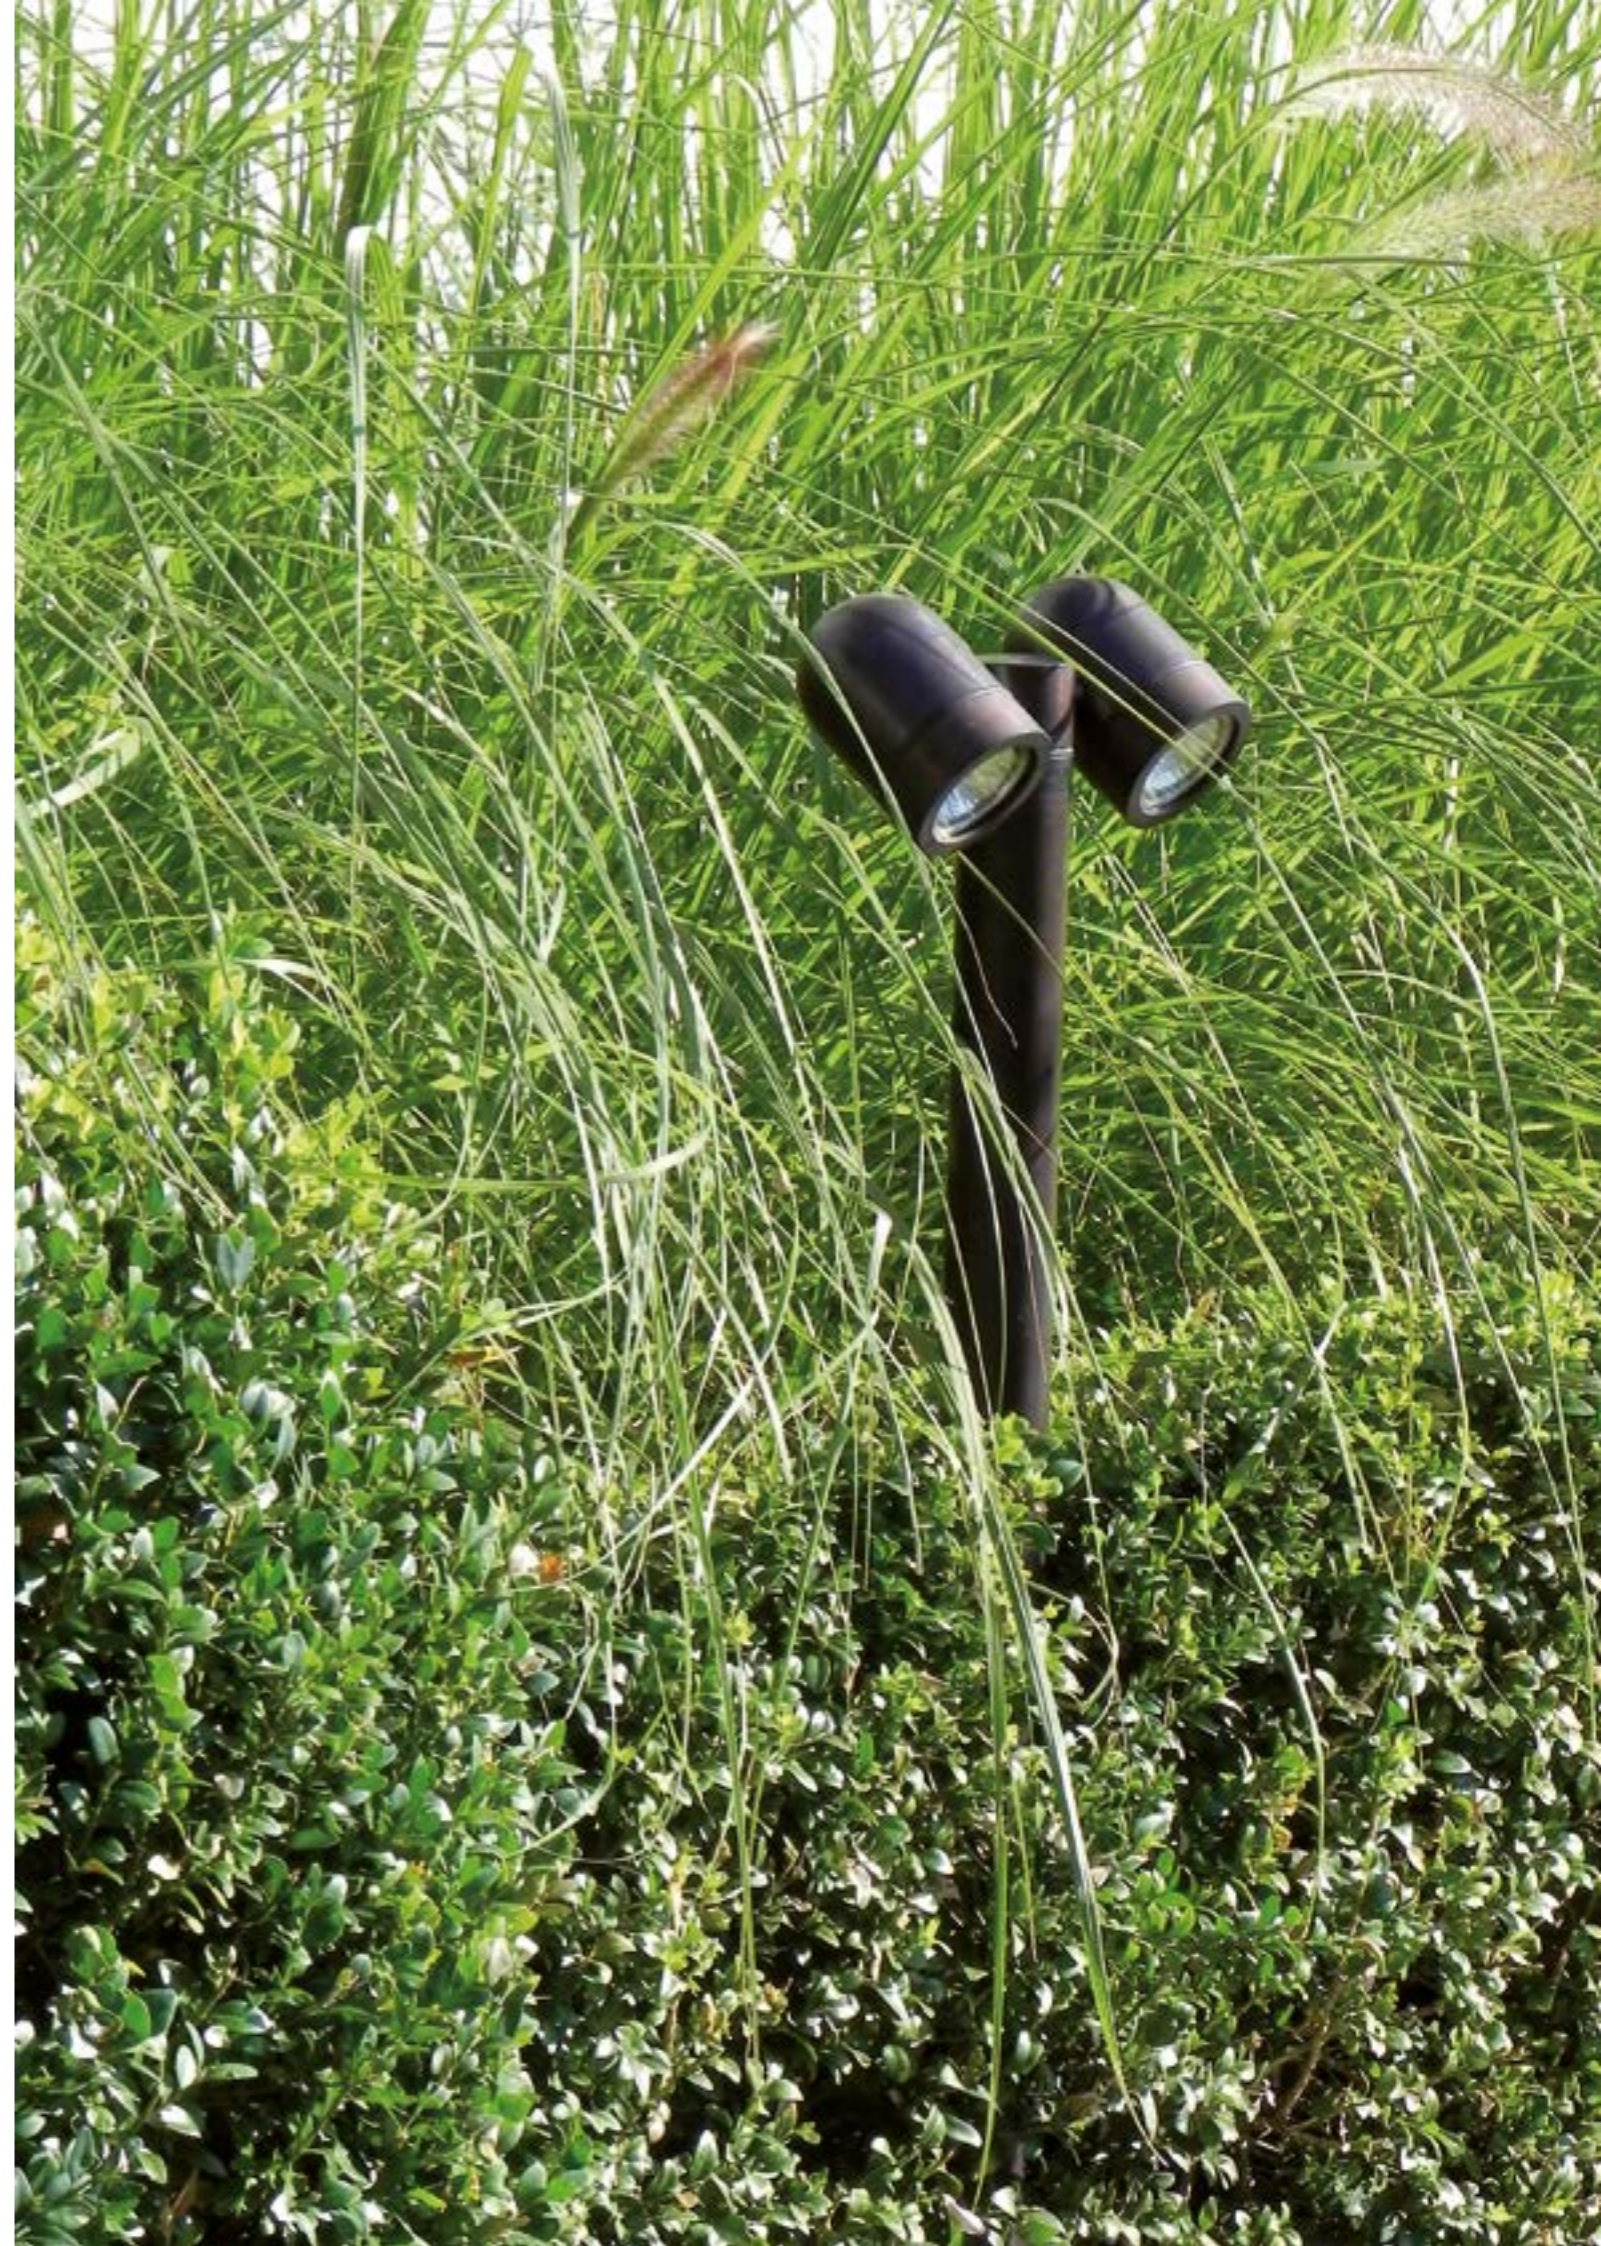

BA

OUTDOOR LIGHTING COLLECTION

FIRENZE XL

TECHNICAL LANDSCAPE COLLECTION

Firenze XL 35 cm Enkel		
FI 35/1	55	12V/35W GU 5,3 Optional: transformer 12V
	55	 230V/35W GU 10

Firenze XL 65 cm Enkel		
FI 65/1	55	12V/35W GU 5,3 Optional: transformer 12V
	55	 230V/35W GU 10

Firenze XL 35 cm Duo		
FI 35/2	55	12V/2 x 35W GU 5,3 Optional: transformer 12V
	55	 230V/2 x 35W GU 10

Firenze XL 65 cm Duo		
FI 65/2	55	12V/2 x 35W GU 5,3 Optional: transformer 12V
	55	 230V/2 x 35W GU 10

Optional: Groundspike