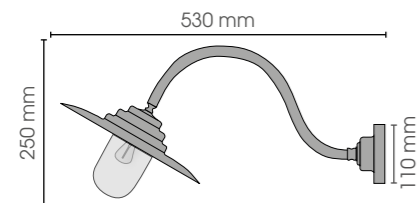

**Monopoli
45°**

MON45

IP

44

230V/75W
E27