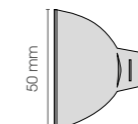

GU5,3 / 12V
MR16
Ø 50 mm