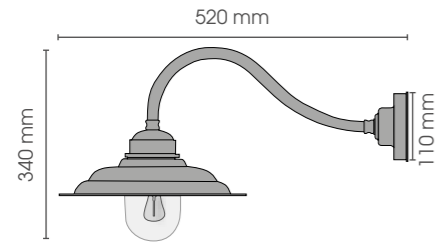

ISCHIA

CONTEMPORARY HOME COLLECTION

**Ischia
Straight**

ISCS

IP

44

230V/75W
E27

**Ischia
90°**