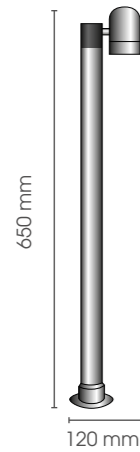

Firenze XL 35 cm Enkel		
FI 35/1	55	12V/35W GU 5,3 Optional: transformer 12V
	55	 230V/35W GU 10