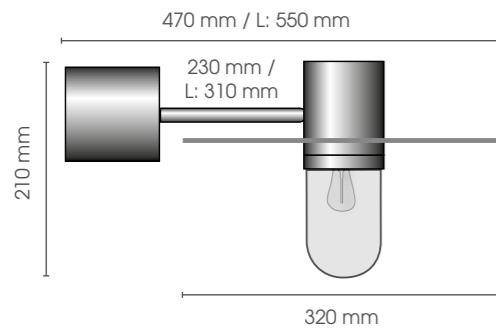

**Amalfi Wall
32 cm**

IP

230V/40W
E27

AMW32/47

55

**Amalfi Wall
32 cm Long**

IP

230V/40W
E27

AMW32/L55

55

Optional: frosted glass