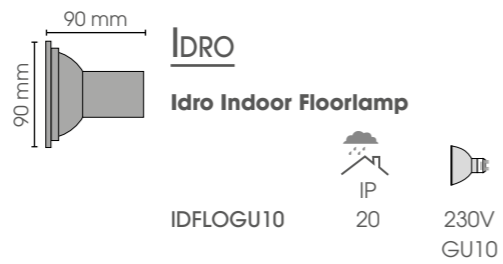

BA

INDOOR RUSTIC COLLECTION

INDOOR FLOORLAMPS

CONTEMPORARY HOME COLLECTION