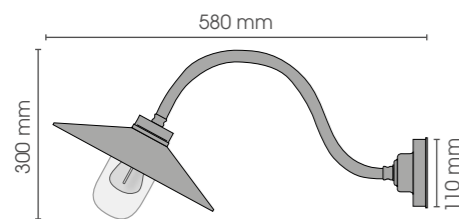

**Lago
45°**

IP

230V/75W
E27

LAG45

44