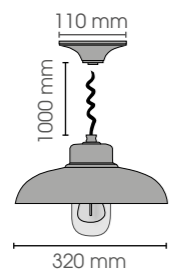

Ischia on Wire

IP

ISCOW

20

230V/75W
E27

CAPRI

Capri on Wire

IP