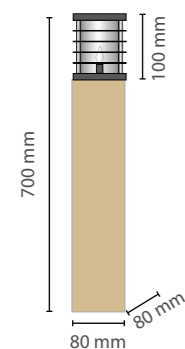

Iseo Marine Teak 40 cm

IP

ISMATE40/E14

55

230V/40W
E14

Iseo Marine Teak 70 cm

IP

ISMATE70/E14