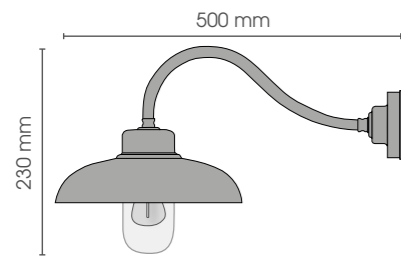

CAPRI

CONTEMPORARY HOME COLLECTION

**Capri
Straight**

CAS

IP

44

230V/75W
E27

**Capri
90°**