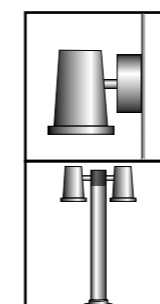

SAN REMO XL

pag 13-18

BA